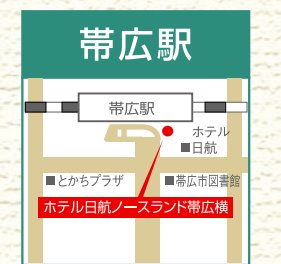

帯広コース

出発時間
オープンキャンパス/ 8:10
スペシャル/ 6:40

●上記指定の集合場所以外での乗車・および片道みの利用は、安全確保のためにも受け付けておりません。 ●必要に応じて軽食・昼食をご持参ください。