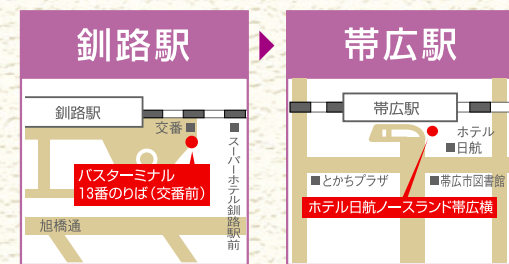

釧路コース

出発時間
オープンキャンパス/ 5:40
オープンキャンパス/ 8:10