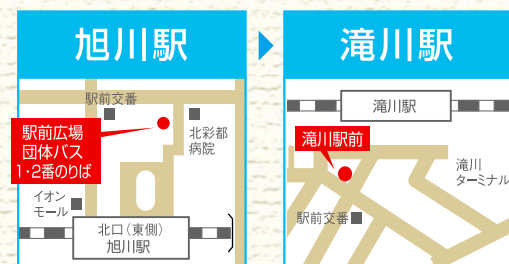

旭川コース

出発時間
オープンキャンパス/ 8:50
スペシャル/ 7:20
オープンキャンパス/ 10:00
スペシャル/ 8:30